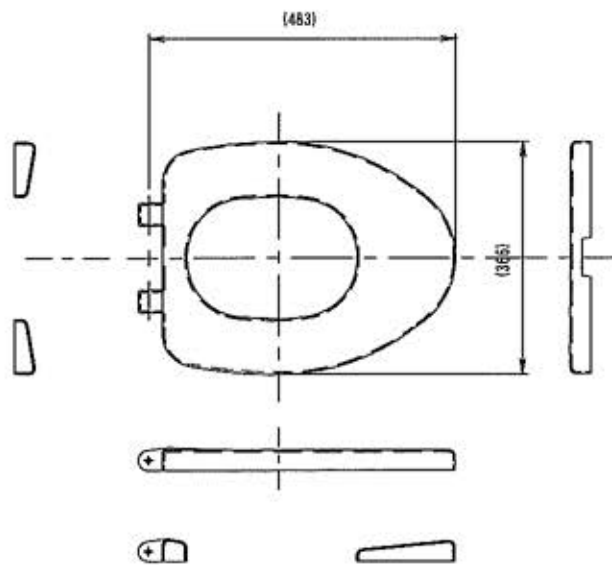

ステンレス丸棒  
φ6×250L 袋ナット止め

アルミアングル  
30×30×40L

大央製 セパレート便器

FRP製 厚み3mm  
ウレタン塗装仕上