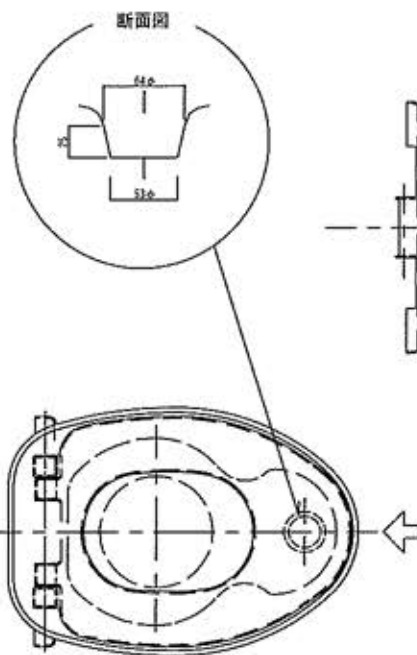

ステンレス丸棒  
φ6×250L 袋ナット止め

アルミアングル  
30×30×40L

大央製 セパレート便器

FRP製 厚み3mm  
ウレタン塗装仕上