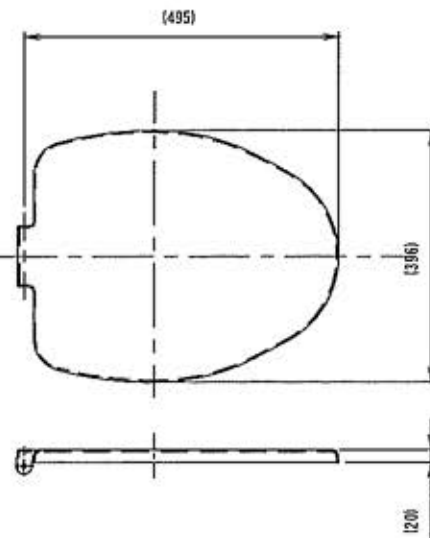

ステンレス丸棒  
φ6×250L 袋ナット止め

アルミアングル  
30×30×40L

大央製 セパレート便器

FRP製 厚み3mm  
ウレタン塗装仕上