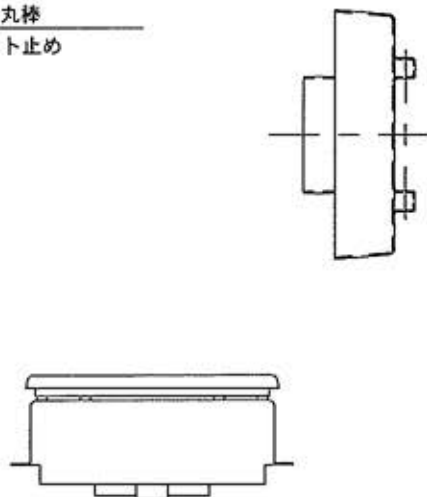

ステンレス丸棒  
φ6×250L 袋ナット止め

アルミアングル  
30×30×40L

大央製 セパレート便器

FRP製 厚み3mm  
ウレタン塗装仕上