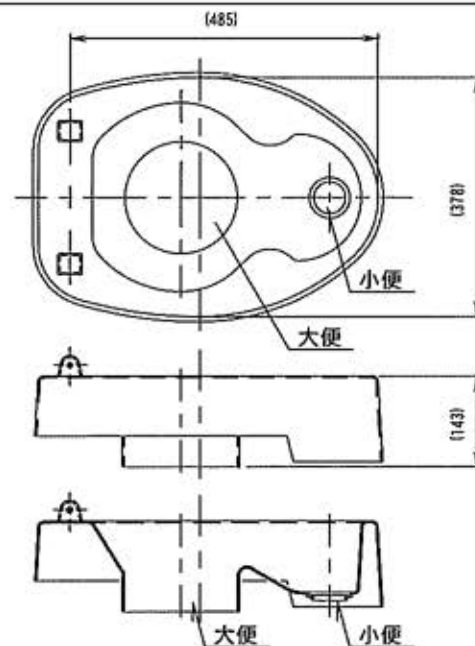

ステンレス丸棒  
φ6×250L 袋ナット止め

アルミアングル  
30×30×40L

大央製 セパレート便器

FRP製 厚み3mm  
ウレタン塗装仕上